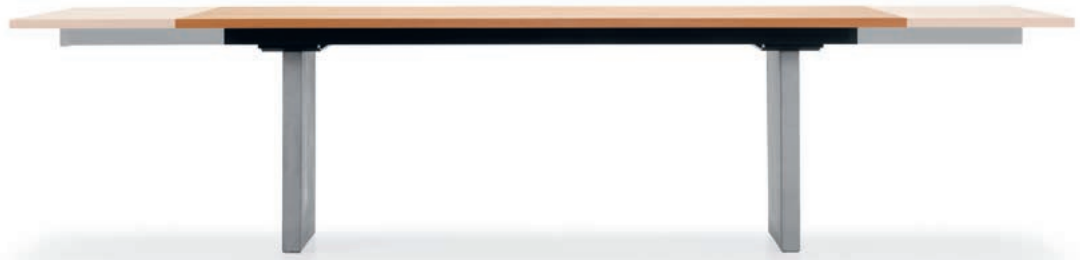

Bela

Auszugstisch Table extensible

Design:
Stefan Westmeyer

Bela ist puristisch in der Erscheinung und verblüfft durch eine raffinierte Auszugsmechanik. Ganz ohne Kraftaufwand lässt sich die Tischfläche um 70 oder 100 cm verlängern. Dank der synchron geführten Auszugstechnik erweitert sich die Tischplatte auf beiden Seiten, während das Untergestell an Ort und Stelle stehen bleibt. Die 28 mm starke Tischplatte und die Verlängerungsplatte werden aus einem Blatt hergestellt, sodass die Holzmaserung durchgehend verläuft. Bela ist als Baukastensystem in vielen Ausführungen verfügbar. Die Wangen sind in Beton oder pulverbeschichtetem Stahl und in verschiedenen Farben erhältlich. Das Tischblatt wird auf Wunsch mit nach aussen verjüngten Kanten geliefert.

Bela présente des lignes sobres et surprend par un mécanisme d'allonge raffiné. La nouvelle table en bois massif Bela peut être étirée sans efforts de 70 ou de 100 cm. Grâce à son système d'extension synchronisée, le plateau peut s'allonger aux deux extrémités, alors que le piétement reste inamovible. Le plateau d'une épaisseur de 28 mm et l'allonge proviennent du même tronc de manière à prolonger le veinage du bois sur toute la surface. Bela est conçue comme un système modulaire et est disponible en de nombreuses exécutions. Les joues du piétement se déclinent en béton ou en acier laqué époxy et dans de nombreux coloris. Le plateau est disponible au choix avec des chants effilés vers l'extérieur.

1_Masse Dimensions

Auszugstisch Table extensible

Breite Largeur	Länge Longueur	Länge mit Auszug Longueur avec allonge	Höhe Hauteur
100 cm	160 cm	230 cm | 1 x 70 cm	74 cm
100 cm	180 cm	280 cm | 1 x 100 cm	74 cm
100 cm	200 cm	300 cm | 1 x 100 cm	74 cm
100 cm	220 cm	320 cm | 1 x 100 cm	74 cm

2_Materialien Matériaux

Massivholz Bois massif

Ahorn Erable	Kernesche Coeur de frêne	Kernbuche Coeur de hêtre	Ulme Orme	Eiche Chêne	Asteiche Chêne nouveau

Kirschbaum Merisier	Amerik. Nussbaum Noyer américain	Europ. Nussbaum Noyer européen	Red Gum Red Gum

Stahl Acier

Metallic-Lack Laque métallique

Warmschwarz Noir velours	Anthrazit Anthracite	Optik matt vernickelt Aspect nickelé mat

Stahl, Beton Acier, beton

Stahl Acier	Beton Beton	
Tiefschwarz Noir profond	Natur Naturel	Anthrazit Anthracite

3_Optionen Options

Wangenfüsse in Stahl pulverbeschichtet Jous du piétement en acier époxy	☒
Wangenfüsse in Beton natur oder anthrazit Jous du piétement en béton naturel ou anthracite	☐
Kantenprofil A Profil du chant A	☐
Kantenprofil G Profil du chant G	☒
Massivholz geölt Bois massif huilé	☒
Massivholz lackiert Bois massif laqué	☐

Standard Standard ☒
Optional En option ☐